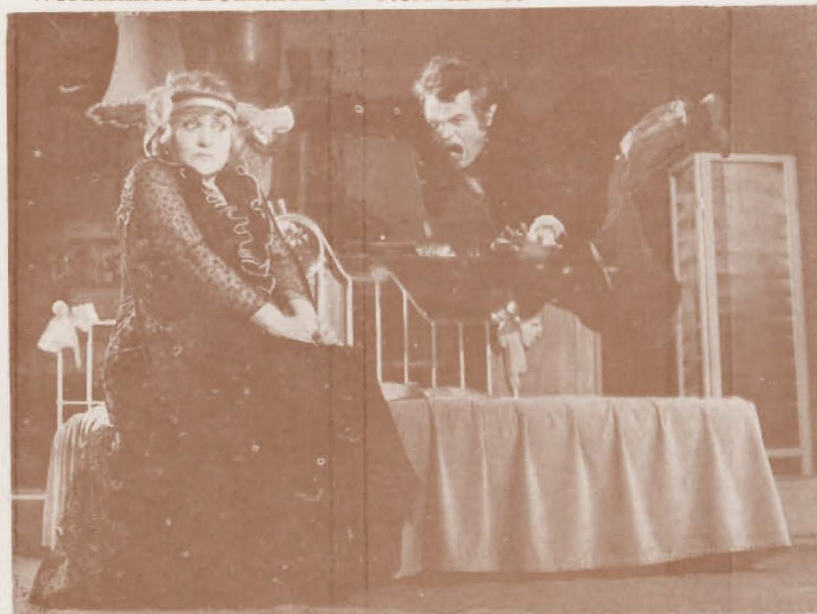

MĘZCZYŻNA

Oprac. dramat. Jerzy Adamski, reż. Andrzej Ziębiński,
scen. Teresa Ponińska

Prem. 12. XII.1976

Jadwiga Żywczak — Julka, Jerzy Janeczek — Karol